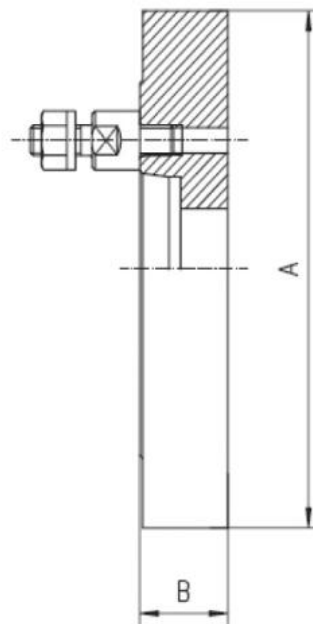

Ocelová příruba hladká 250, DIN 55027-8''

Kód produktu: ZE-FP7-250/8
EAN: 4049794043424
Celní tarif: 8466 2091
Hmotnost: 9,64 kg
Dostupnost: skladem

4 318,18 Kč bez DPH
6-525,00-Kč **5 225,00 Kč s DPH**
172,73 € bez DPH
261,00-€ **209,00 € s DPH**

Parametry

A	253	B	28	E	136.2
Kužel	8	Pro	250		

Tento produkt najdete v našem [KATALOGU na straně 40 \(2021\)](#)