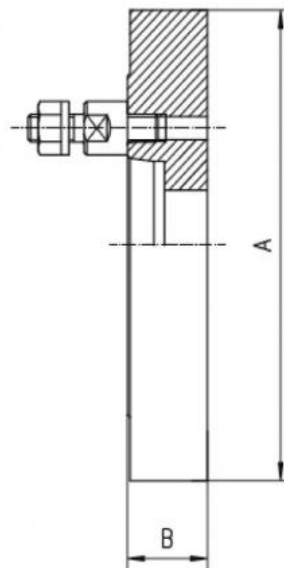

# Ocelová příruba hladká 250, DIN 55027-8"

**Kód produktu:** ZE-FP7-250/8  
**EAN:** 4049794043424  
**Celní tarif:** 8466 2091  
**Hmotnost:** 9,64 kg  
**Dostupnost:** skladem

5 392,56 Kč bez DPH  
**6 525,00 Kč s DPH**  
215,70 € bez DPH  
**261,00 € s DPH**

## Parametry

<b>A</b>	253	<b>B</b>	28	<b>E</b>	136.2
<b>Kužel</b>	8	<b>Pro</b>	250		

Tento produkt najdete v našem [KATALOGU na straně 40 \(2021\)](#)