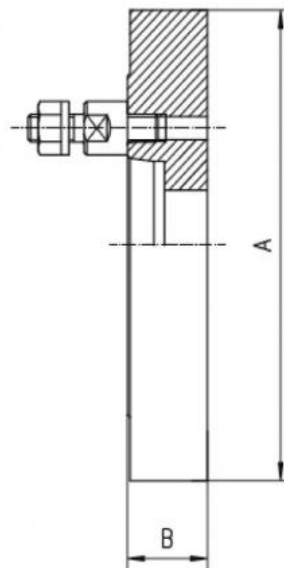

# Ocelová příruba hladká 315, DIN 55027-8"

**Kód produktu:** ZE-FP7-315/8  
**EAN:** 4049794043448  
**Celní tarif:** 8466 2091  
**Hmotnost:** 20,00 kg  
**Dostupnost:** skladem  
**Způsob přepravy:** spedice

## Parametry

<b>A</b>	318	<b>B</b>	35	<b>E</b>	136.2
<b>Kužel</b>	8	<b>Pro</b>	315		

Tento produkt najdete v našem [KATALOGU na straně 40 \(2021\)](#)