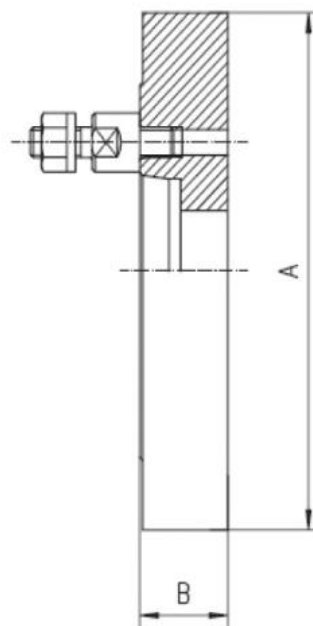

Ocelová příruba hladká 315, DIN 55027-8''

Kód produktu: ZE-FP7-315/8
EAN: 4049794043448
Celní tarif: 8466 2091
Hmotnost: 20,00 kg
Dostupnost: skladem
Způsob přepravy: spedice

7 561,98 Kč bez DPH
11 425,00 Kč **9 150,00 Kč s DPH**
302,48 € bez DPH
457,00-€ **366,00 € s DPH**

Parametry

A	318	B	35	E	136.2
Kužel	8	Pro	315		

Tento produkt najdete v našem [KATALOGU na straně 40 \(2021\)](#)