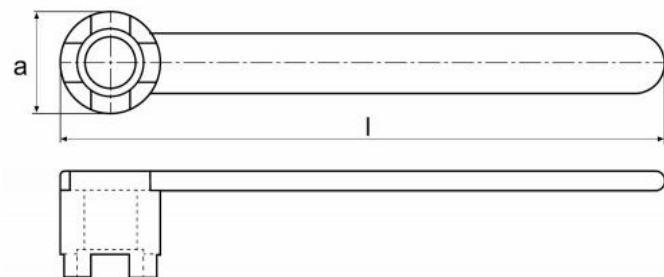

Klíč na křížové fixační šrouby Ø 13

Kód produktu: 09-SCH-KD13
EAN: 4260073579865
Celní tarif: 8466 1020
Hmotnost: 0,10 kg
Dostupnost: skladem

227,27 Kč bez DPH
350,00 Kč **275,00 Kč s DPH**
9,09 € bez DPH
14,00 € **11,00 € s DPH**

Parametry

L 160

Ø fr.trnu

13

Tento produkt najdete v našem [KATALOGU na straně 263 \(2021\)](#)