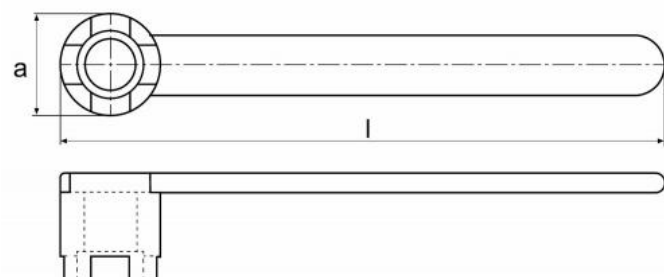

Klíč na křížové fixační šrouby Ø 16

Kód produktu: 09-SCH-KD16
EAN: 4260073579872
Celní tarif: 8466 1020
Hmotnost: 0,10 kg
Dostupnost: skladem

227,27 Kč bez DPH
350,00 Kč **275,00 Kč s DPH**
9,09 € bez DPH
14,00 € **11,00 € s DPH**

Parametry

L 180

Ø fr.trnu

16

Tento produkt najdete v našem [KATALOGU na straně 263 \(2021\)](#)