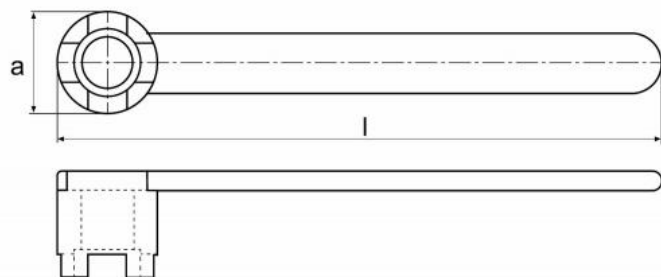

# Klíč na křížové fixační šrouby Ø 22

**Kód produktu:** 09-SCH-KD22  
**EAN:** 4260073579889  
**Celní tarif:** 8466 1020  
**Hmotnost:** 0,15 kg  
**Dostupnost:** skladem

268,60 Kč bez DPH  
400,00 Kč **325,00 Kč s DPH**  
10,74 € bez DPH  
16,00 € **13,00 € s DPH**

## Parametry

L 200

Ø fr.trnu

22

Tento produkt najdete v našem [KATALOGU na straně 263 \(2021\)](#)