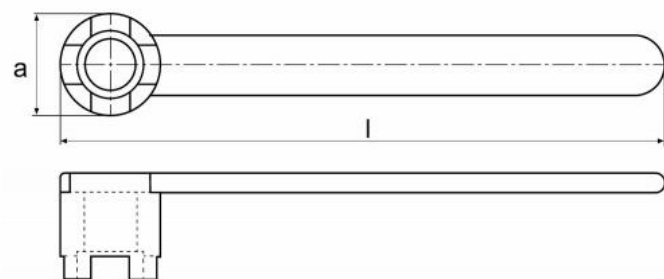

Klíč na křížové fixační šrouby Ø 22

Kód produktu: 09-SCH-KD22
EAN: 4260073579889
Celní tarif: 8466 1020
Hmotnost: 0,15 kg
Dostupnost: skladem

268,60 Kč bez DPH
400,00 Kč **325,00 Kč s DPH**
10,74 € bez DPH
16,00 € **13,00 € s DPH**

Parametry

L 200

Ø fr.trnu

22

Tento produkt najdete v našem [KATALOGU na straně 263 \(2021\)](#)