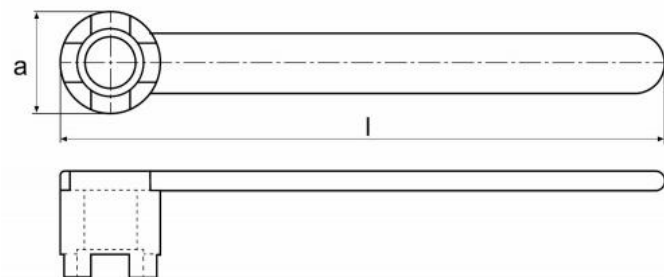

Klíč na křížové fixační šrouby Ø 27

Kód produktu: 09-SCH-KD27
EAN: 4260073579896
Celní tarif: 8466 1020
Hmotnost: 0,45 kg
Dostupnost: skladem

309,92 Kč bez DPH
475,00 Kč **375,00 Kč s DPH**
12,40 € bez DPH
19,00 € **15,00 € s DPH**

Parametry

L 225

Ø fr.trnu

27

Tento produkt najdete v našem [KATALOGU na straně 263 \(2021\)](#)