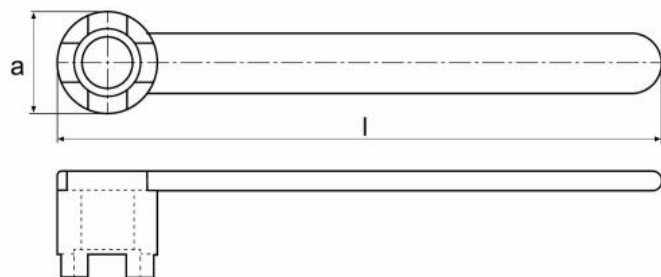

Klíč na křížové fixační šrouby Ø 27

Kód produktu: 09-SCH-KD27
EAN: 4260073579896
Celní tarif: 8466 1020
Hmotnost: 0,45 kg
Dostupnost: skladem

309,92 Kč bez DPH
475,00 Kč **375,00 Kč s DPH**
12,40 € bez DPH
19,00 € **15,00 € s DPH**

Parametry

L 225

Ø fr.trnu

27

Tento produkt najdete v našem [KATALOGU na straně 263 \(2021\)](#)