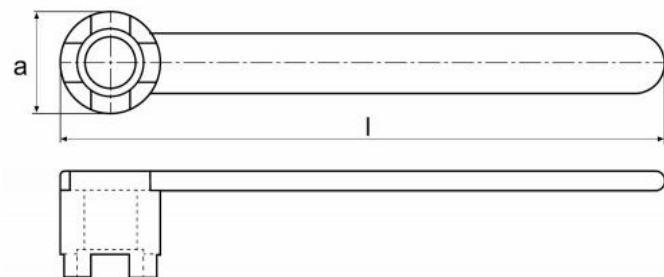

Klíč na křížové fixační šrouby Ø 32

Kód produktu: 09-SCH-KD32
EAN: 4260073579902
Celní tarif: 8466 1020
Hmotnost: 0,60 kg
Dostupnost: skladem

575,00 Kč 371,90 Kč bez DPH
450,00 Kč s DPH
23,00 € 14,88 € bez DPH
18,00 € s DPH

Parametry

L 250

Ø fr.trnu

32

Tento produkt najdete v našem [KATALOGU na straně 263 \(2021\)](#)