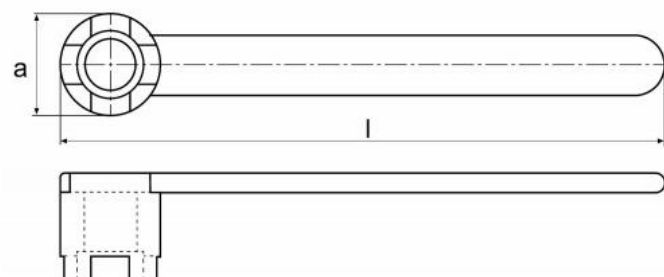

Klíč na křížové fixační šrouby Ø 40

Kód produktu: 09-SCH-KD40
EAN: 4260073579919
Celní tarif: 8466 1020
Hmotnost: 0,95 kg
Dostupnost: skladem

433,88 Kč bez DPH
650,00 Kč **525,00 Kč s DPH**
17,36 € bez DPH
26,00 € **21,00 € s DPH**

Parametry

L 280

Ø fr.trnu

40

Tento produkt najdete v našem [KATALOGU na straně 263 \(2021\)](#)