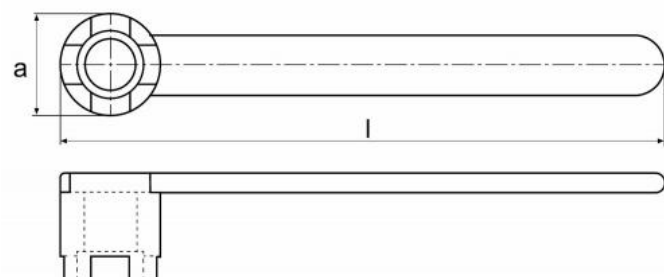

# Klíč na křížové fixační šrouby Ø 50

**Kód produktu:** 09-SCH-KD50  
**EAN:** 4260073579926  
**Celní tarif:** 8466 1020  
**Hmotnost:** 1,30 kg  
**Dostupnost:** skladem

743,80 Kč bez DPH  
1125,00 Kč **900,00 Kč s DPH**  
29,75 € bez DPH  
45,00 € **36,00 € s DPH**

## Parametry

L 315

Ø fr.trnu 50

Tento produkt najdete v našem [KATALOGU na straně 263 \(2021\)](#)