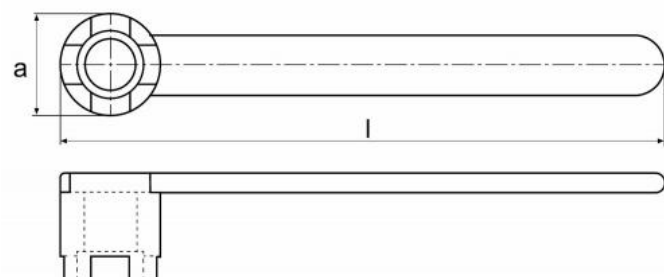

Klíč na křížové fixační šrouby Ø 50

Kód produktu: 09-SCH-KD50
EAN: 4260073579926
Celní tarif: 8466 1020
Hmotnost: 1,30 kg
Dostupnost: skladem

743,80 Kč bez DPH
1125,00 Kč **900,00 Kč s DPH**
29,75 € bez DPH
45,00 € **36,00 € s DPH**

Parametry

L 315

Ø fr.trnu

50

Tento produkt najdete v našem [KATALOGU na straně 263 \(2021\)](#)