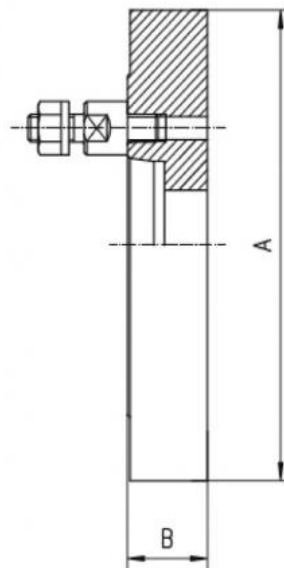

Ocelová příruba hladká 315, DIN 55027-11"

Kód produktu: ZE-FP7-315/11
EAN: 4049794043455
Celní tarif: 8466 2091
Hmotnost: 17,70 kg
Dostupnost: skladem
Způsob přepravy: spedice

11 053,72 Kč bez DPH
13 375,00 Kč s DPH
442,15 € bez DPH
535,00 € s DPH

Parametry

A 318
Kužel 11

B 35
Pro 315

E 192.8

Tento produkt najdete v našem [KATALOGU na straně 40 \(2021\)](#)