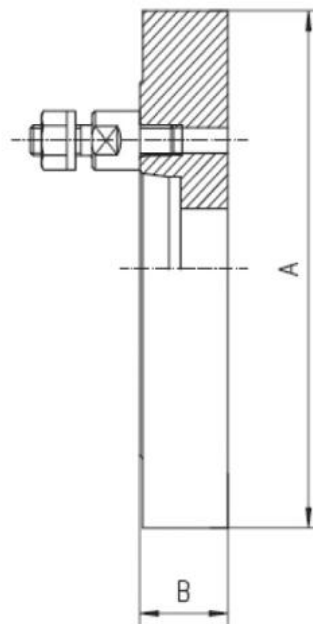

Ocelová příruba hladká 315, DIN 55027-11"

Kód produktu: ZE-FP7-315/11
EAN: 4049794043455
Celní tarif: 8466 2091
Hmotnost: 17,70 kg
Dostupnost: skladem
Způsob přepravy: spedice

8 842,98 Kč bez DPH
13 375,00 Kč **10 700,00 Kč s DPH**
353,72 € bez DPH
535,00-€ **428,00 € s DPH**

Parametry

A 318
Kužel 11

B 35
Pro 315

E 192.8

Tento produkt najdete v našem [KATALOGU na straně 40 \(2021\)](#)