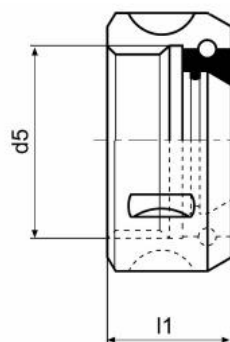

Matice valivého ložiska OZ 16

Kód produktu: 09-GOC-16
EAN: 4049794023068
Celní tarif: 8466 1020
Hmotnost: 0,10 kg
Dostupnost: skladem

925,00 Kč 619,83 Kč bez DPH
750,00 Kč s DPH
37,00 € 24,79 € bez DPH
30,00 € s DPH

Parametry

G M33 x 1,5

L 24

Pro OZ16 (415E)

Tento produkt najdete v našem [KATALOGU na straně 264 \(2021\)](#)