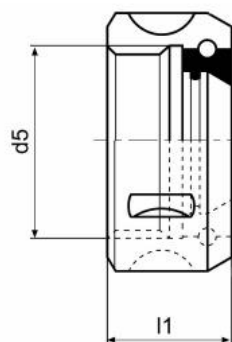

Matice valivého ložiska OZ 16

Kód produktu: 09-GOC-16
EAN: 4049794023068
Celní tarif: 8466 1020
Hmotnost: 0,10 kg
Dostupnost: skladem

925,00 Kč 619,83 Kč bez DPH
750,00 Kč s DPH
37,00 € 24,79 € bez DPH
30,00 € s DPH

Parametry

G M33 x 1,5

L 24

Pro OZ16 (415E)

Tento produkt najdete v našem [KATALOGU na straně 264 \(2021\)](#)