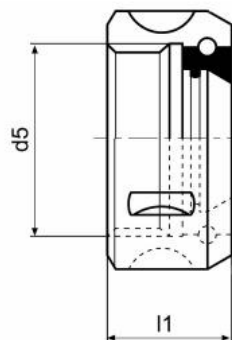

Matice valivého ložiska OZ 20

Kód produktu: 09-GOC-20
EAN: 4049794023075
Celní tarif: 8466 1020
Hmotnost: 0,10 kg
Dostupnost: skladem

867,77 Kč bez DPH
1 300,00 Kč **1 050,00 Kč s DPH**
34,71 € bez DPH
52,00 € **42,00 € s DPH**

Parametry

G M42 x 2

L 28

Pro OZ20 (4541E)

Tento produkt najdete v našem [KATALOGU na straně 264 \(2021\)](#)