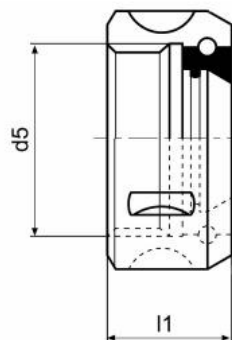

Matice valivého ložiska OZ 25

Kód produktu: 09-GOC-25
EAN: 4049794023082
Celní tarif: 8466 1020
Hmotnost: 0,10 kg
Dostupnost: skladem

925,00 Kč 619,83 Kč bez DPH
750,00 Kč s DPH
37,00 € 24,79 € bez DPH
30,00 € s DPH

Parametry

G M48 x 2

L 30

Pro OZ25 (462E)

Tento produkt najdete v našem [KATALOGU na straně 264 \(2021\)](#)