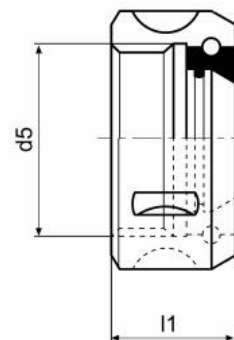

Matice valivého ložiska OZ 25

Kód produktu: 09-GOC-25
EAN: 4049794023082
Celní tarif: 8466 1020
Hmotnost: 0,10 kg
Dostupnost: skladem

925,00 Kč 619,83 Kč bez DPH
750,00 Kč s DPH
37,00 € 24,79 € bez DPH
30,00 € s DPH

Parametry

G M48 x 2

L 30

Pro OZ25 (462E)

Tento produkt najdete v našem [KATALOGU na straně 264 \(2021\)](#)