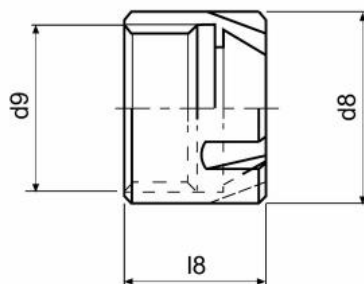

Upínací matice ER 8 MINI

Kód produktu: 09-G-8M
EAN: 4049794023013
Celní tarif: 8466 1020
Hmotnost: 0,70 kg
Dostupnost: skladem

575,00 Kč
371,90 Kč bez DPH
450,00 Kč s DPH
23,00 €
14,88 € bez DPH
18,00 € s DPH

Parametry

D 12
Pro ER 8

G M10 x 0,75

L 10.8

Tento produkt najdete v našem [KATALOGU na straně 265 \(2021\)](#)