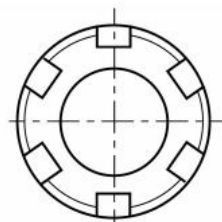

Upínací matice ER 8 MINI

Kód produktu: 09-G-8M
EAN: 4049794023013
Celní tarif: 8466 1020
Hmotnost: 0,70 kg
Dostupnost: skladem

575,00 Kč
371,90 Kč bez DPH
450,00 Kč s DPH
23,00 €
14,88 € bez DPH
18,00 € s DPH