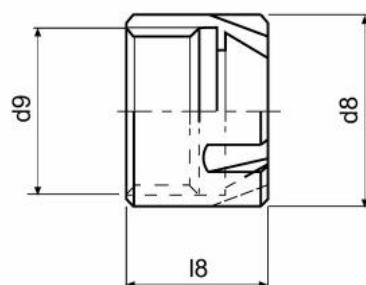

Upínací matice ER 8 MINI

Kód produktu: 09-G-8M
EAN: 4049794023013
Celní tarif: 8466 1020
Hmotnost: 0,70 kg
Dostupnost: skladem

575,00 Kč
371,90 Kč bez DPH
450,00 Kč s DPH
23,00 €
14,88 € bez DPH
18,00 € s DPH

Parametry

D 12
Pro ER 8

G M10 x 0,75

L 10.8

Tento produkt najdete v našem [KATALOGU na straně 265 \(2021\)](#)