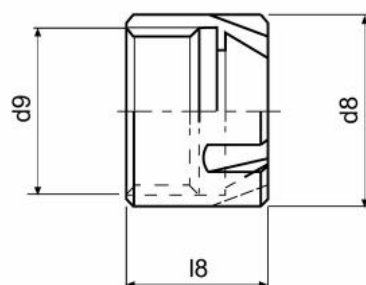

Upínací matice ER 11 MINI

Kód produktu: 09-G-11M
EAN: 4049794023020
Celní tarif: 8466 1020
Hmotnost: 0,09 kg
Dostupnost: skladem

575,00 Kč
371,90 Kč bez DPH
450,00 Kč s DPH
23,00 €
14,88 € bez DPH
18,00 € s DPH

Parametry

D 16
Pro ER 11

G M13 x 0,75

L 12

Tento produkt najdete v našem [KATALOGU na straně 265 \(2021\)](#)