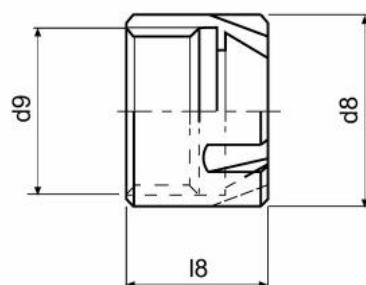

Upínací matice ER 16 MINI

Kód produktu: 09-G-16M
EAN: 4049794023037
Celní tarif: 8466 1020
Hmotnost: 0,20 kg
Dostupnost: skladem

575,00 Kč
371,90 Kč bez DPH
450,00 Kč s DPH
23,00 €
14,88 € bez DPH
18,00 € s DPH

Parametry

D 22
Pro ER 16

G M19 x 1

L 18

Tento produkt najdete v našem [KATALOGU na straně 265 \(2021\)](#)