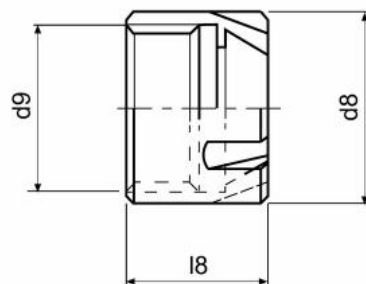

Upínací matice ER 16 MINI

Kód produktu: 09-G-16M
EAN: 4049794023037
Celní tarif: 8466 1020
Hmotnost: 0,20 kg
Dostupnost: skladem

575,00 Kč
371,90 Kč bez DPH
450,00 Kč s DPH

23,00 €
14,88 € bez DPH
18,00 € s DPH

Parametry

D 22
Pro ER 16

G M19 x 1

L 18

Tento produkt najdete v našem [KATALOGU na straně 265 \(2021\)](#)