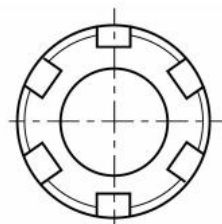

Upínací matice ER 16 MINI

Kód produktu: 09-G-16M
EAN: 4049794023037
Celní tarif: 8466 1020
Hmotnost: 0,20 kg
Dostupnost: skladem

575,00 Kč
371,90 Kč bez DPH
450,00 Kč s DPH

23,00 €
14,88 € bez DPH
18,00 € s DPH

Parametry

D 22
Pro ER 16

G M19 x 1

L 18

Tento produkt najdete v našem [KATALOGU na straně 265 \(2021\)](#)