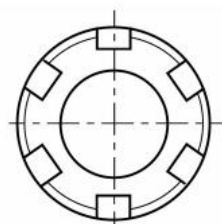

Upínací matice ER 16 MINI

Kód produktu: 09-G-16M
EAN: 4049794023037
Celní tarif: 8466 1020
Hmotnost: 0,20 kg
Dostupnost: skladem

575,00 Kč
371,90 Kč bez DPH
450,00 Kč s DPH
23,00 €
14,88 € bez DPH
18,00 € s DPH

Parametry

D 22
Pro ER 16

G M19 x 1

L 18

Tento produkt najdete v našem [KATALOGU na straně 265 \(2021\)](#)