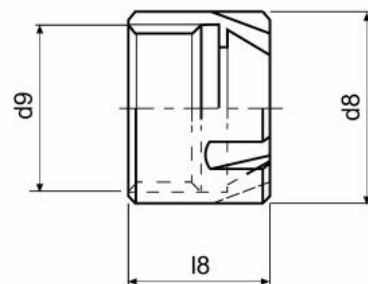

Upínací matice ER 20 MINI

Kód produktu: 09-G-20M
EAN: 4049794023044
Celní tarif: 8466 1020
Hmotnost: 0,33 kg
Dostupnost: skladem

575,00 Kč
371,90 Kč bez DPH
450,00 Kč s DPH
23,00 €
14,88 € bez DPH
18,00 € s DPH

Parametry

D 28
Pro ER 20

G M24 x 1

L 19

Tento produkt najdete v našem [KATALOGU na straně 265 \(2021\)](#)