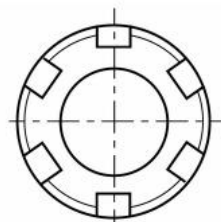

Upínací matice ER 20 MINI

Kód produktu: 09-G-20M
EAN: 4049794023044
Celní tarif: 8466 1020
Hmotnost: 0,33 kg
Dostupnost: skladem

575,00 Kč
371,90 Kč bez DPH
450,00 Kč s DPH
23,00 €
14,88 € bez DPH
18,00 € s DPH

Parametry

D 28
Pro ER 20

G M24 x 1

L 19

Tento produkt najdete v našem [KATALOGU na straně 265 \(2021\)](#)