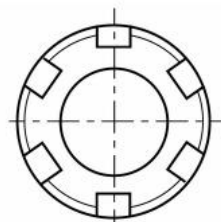

# Upínací matice ER 20 MINI

**Kód produktu:** 09-G-20M  
**EAN:** 4049794023044  
**Celní tarif:** 8466 1020  
**Hmotnost:** 0,33 kg  
**Dostupnost:** skladem

575,00 Kč  
371,90 Kč bez DPH  
**450,00 Kč s DPH**  
23,00 €  
14,88 € bez DPH  
**18,00 € s DPH**

## Parametry

**D** 28  
**Pro** ER 20

**G** M24 x 1

**L** 19

Tento produkt najdete v našem [KATALOGU na straně 265 \(2021\)](#)