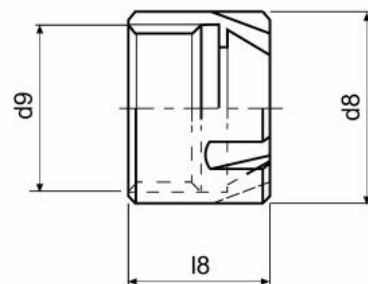

# Upínací matice ER 20 MINI

**Kód produktu:** 09-G-20M  
**EAN:** 4049794023044  
**Celní tarif:** 8466 1020  
**Hmotnost:** 0,33 kg  
**Dostupnost:** skladem

575,00 Kč  
371,90 Kč bez DPH  
**450,00 Kč s DPH**  
23,00 €  
14,88 € bez DPH  
**18,00 € s DPH**

## Parametry

**D** 28  
**Pro** ER 20

**G** M24 x 1

**L** 19

Tento produkt najdete v našem [KATALOGU na straně 265 \(2021\)](#)