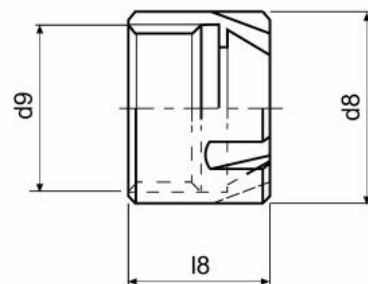

Upínací matice ER 25 MINI

Kód produktu: 09-G-25M
EAN: 4049794023051
Celní tarif: 8466 1020
Hmotnost: 0,63 kg
Dostupnost: skladem

495,87 Kč bez DPH
750,00 Kč **600,00 Kč s DPH**
19,83 € bez DPH
30,00 € **24,00 € s DPH**

Parametry

D 35
Pro ER 25

G M30 x 1

L 20

Tento produkt najdete v našem [KATALOGU na straně 265 \(2021\)](#)