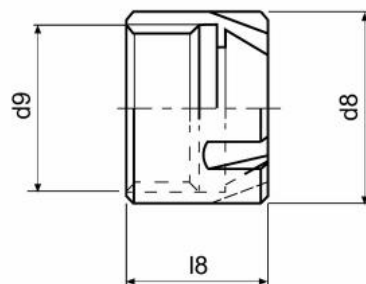

Upínací matice ER 25 MINI

Kód produktu: 09-G-25M
EAN: 4049794023051
Celní tarif: 8466 1020
Hmotnost: 0,63 kg
Dostupnost: skladem

495,87 Kč bez DPH
750,00 Kč **600,00 Kč s DPH**
19,83 € bez DPH
30,00 € **24,00 € s DPH**

Parametry

D 35
Pro ER 25

G M30 x 1

L 20

Tento produkt najdete v našem [KATALOGU na straně 265 \(2021\)](#)