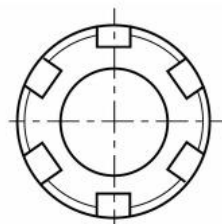

Upínací matice ER 25 MINI

Kód produktu: 09-G-25M
EAN: 4049794023051
Celní tarif: 8466 1020
Hmotnost: 0,63 kg
Dostupnost: skladem

495,87 Kč bez DPH
750,00 Kč **600,00 Kč s DPH**
19,83 € bez DPH
30,00 € **24,00 € s DPH**