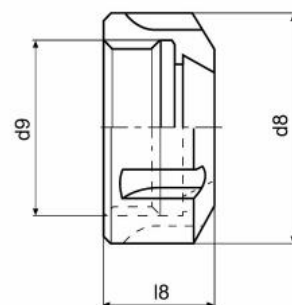

Upínací matice ER 16

Kód produktu: 09-UM-ER16
EAN: 4260073572040
Celní tarif: 8466 1020
Hmotnost: 0,06 kg
Dostupnost: skladem

206,61 Kč bez DPH
325,00 Kč **250,00 Kč s DPH**
8,26 € bez DPH
13,00 € **10,00 € s DPH**

Parametry

D 32
Pro ER 16

G M22 x 1,5
SW 27

L 27

Tento produkt najdete v našem [KATALOGU na straně 265 \(2021\)](#)