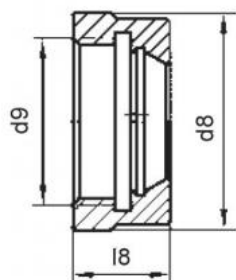

Upínací matice ER 16

Kód produktu: 09-UM-ER16
EAN: 4260073572040
Celní tarif: 8466 1020
Hmotnost: 0,06 kg
Dostupnost: skladem

206,61 Kč bez DPH
325,00 Kč **250,00 Kč s DPH**
8,26 € bez DPH
13,00 € **10,00 € s DPH**

Parametry

D 32
Pro ER 16

G M22 x 1,5
SW 27

L 27

Tento produkt najdete v našem [KATALOGU na straně 265 (2021)](#)