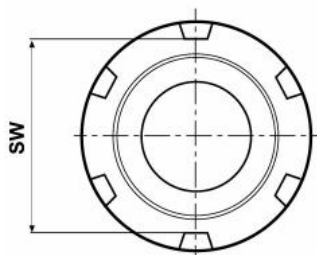

Upínací matice ER 16

Kód produktu: 09-UM-ER16
EAN: 4260073572040
Celní tarif: 8466 1020
Hmotnost: 0,06 kg
Dostupnost: skladem

206,61 Kč bez DPH
325,00 Kč **250,00 Kč s DPH**
8,26 € bez DPH
13,00 € **10,00 € s DPH**

Parametry

D 32
Pro ER 16

G M22 x 1,5
SW 27

L 27

Tento produkt najdete v našem [KATALOGU na straně 265 \(2021\)](#)