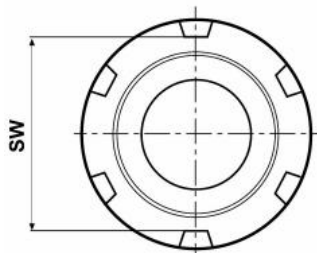

Upínací matice ER 20

Kód produktu: 09-UM-ER20
EAN: 4260073572057
Celní tarif: 8466 1020
Hmotnost: 0,07 kg
Dostupnost: skladem

206,61 Kč bez DPH
325,00 Kč **250,00 Kč s DPH**
13,00 € 8,26 € bez DPH
10,00 € s DPH

Parametry

D 35
Pro ER 20

G M25 x 1,5
SW 30

L 30

Tento produkt najdete v našem [KATALOGU na straně 265 (2021)](#)