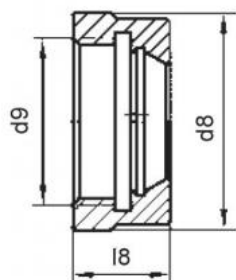

Upínací matice ER 20

Kód produktu: 09-UM-ER20
EAN: 4260073572057
Celní tarif: 8466 1020
Hmotnost: 0,07 kg
Dostupnost: skladem

206,61 Kč bez DPH
325,00 Kč **250,00 Kč s DPH**
13,00 € 8,26 € bez DPH
10,00 € s DPH

Parametry

D 35
Pro ER 20

G M25 x 1,5
SW 30

L 30

Tento produkt najdete v našem [KATALOGU na straně 265 (2021)](#)