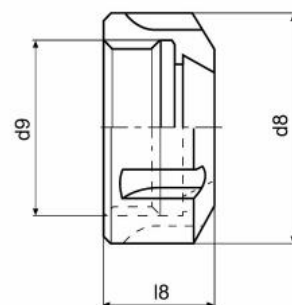

Upínací matice ER 20

Kód produktu: 09-UM-ER20
EAN: 4260073572057
Celní tarif: 8466 1020
Hmotnost: 0,07 kg
Dostupnost: skladem

206,61 Kč bez DPH
325,00 Kč **250,00 Kč s DPH**
13,00 € 8,26 € bez DPH
10,00 € s DPH

Parametry

D 35
Pro ER 20

G M25 x 1,5
SW 30

L 30

Tento produkt najdete v našem [KATALOGU na straně 265 \(2021\)](#)