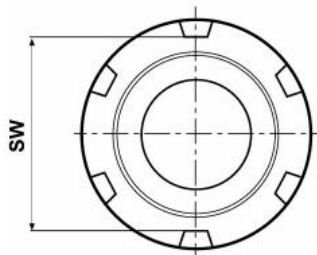

Upínací matice ER 20

Kód produktu: 09-UM-ER20
EAN: 4260073572057
Celní tarif: 8466 1020
Hmotnost: 0,07 kg
Dostupnost: skladem

206,61 Kč bez DPH
325,00 Kč **250,00 Kč s DPH**
13,00 € 8,26 € bez DPH
10,00 € s DPH

Parametry

D 35
Pro ER 20

G M25 x 1,5
SW 30

L 30

Tento produkt najdete v našem [KATALOGU na straně 265 (2021)](#)