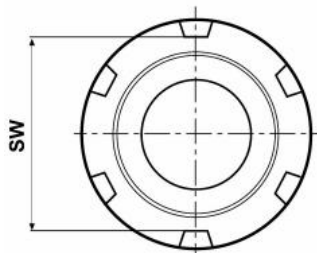

Upínací matice ER 25

Kód produktu: 09-UM-ER25
EAN: 4260073572064
Celní tarif: 8466 1020
Hmotnost: 0,09 kg
Dostupnost: skladem

206,61 Kč bez DPH
325,00 Kč **250,00 Kč s DPH**
13,00 € 8,26 € bez DPH
10,00 € s DPH

Parametry

D 42
Pro ER 25

G M32 x 1,5
SW 37

L 37

Tento produkt najdete v našem [KATALOGU na straně 265 (2021)](#)