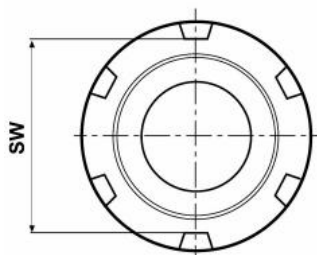

Upínací matice ER 25

Kód produktu: 09-UM-ER25
EAN: 4260073572064
Celní tarif: 8466 1020
Hmotnost: 0,09 kg
Dostupnost: skladem

206,61 Kč bez DPH
325,00 Kč **250,00 Kč s DPH**
13,00 € 8,26 € bez DPH
10,00 € s DPH

Parametry

D 42
Pro ER 25

G M32 x 1,5
SW 37

L 37

Tento produkt najdete v našem [KATALOGU na straně 265 (2021)](#)