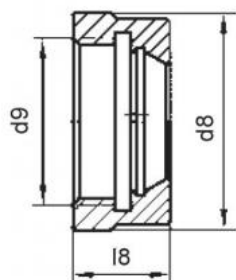

Upínací matice ER 25

Kód produktu: 09-UM-ER25
EAN: 4260073572064
Celní tarif: 8466 1020
Hmotnost: 0,09 kg
Dostupnost: skladem

206,61 Kč bez DPH
325,00 Kč **250,00 Kč s DPH**
13,00 € 8,26 € bez DPH
10,00 € s DPH

Parametry

D 42
Pro ER 25

G M32 x 1,5
SW 37

L 37

Tento produkt najdete v našem [KATALOGU na straně 265 (2021)](#)