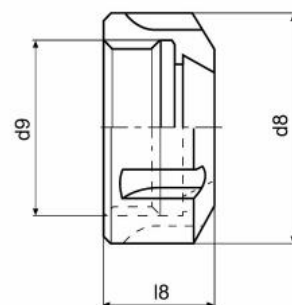

Upínací matice ER 25

Kód produktu: 09-UM-ER25
EAN: 4260073572064
Celní tarif: 8466 1020
Hmotnost: 0,09 kg
Dostupnost: skladem

206,61 Kč bez DPH
325,00 Kč **250,00 Kč s DPH**
13,00 € 8,26 € bez DPH
10,00 € s DPH

Parametry

D 42
Pro ER 25

G M32 x 1,5
SW 37

L 37

Tento produkt najdete v našem [KATALOGU na straně 265 (2021)](#)