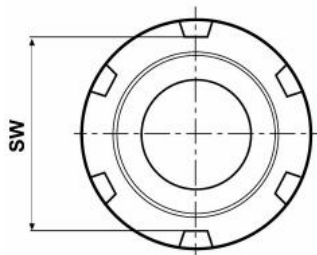

Upínací matice ER 32

Kód produktu: 09-UM-ER32
EAN: 4260073572071
Celní tarif: 8466 1020
Hmotnost: 0,10 kg
Dostupnost: skladem

206,61 Kč bez DPH
325,00 Kč **250,00 Kč s DPH**
13,00 € 8,26 € bez DPH
10,00 € s DPH

Parametry

D 50
Pro ER 32

G M40 x 1,5
SW 45

L 45

Tento produkt najdete v našem [KATALOGU na straně 265 (2021)](#)