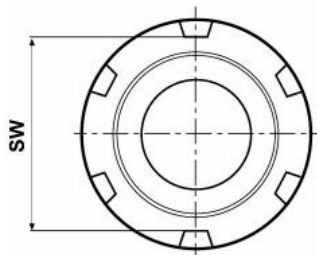

Upínací matice ER 32

Kód produktu: 09-UM-ER32
EAN: 4260073572071
Celní tarif: 8466 1020
Hmotnost: 0,10 kg
Dostupnost: skladem

206,61 Kč bez DPH
325,00 Kč **250,00 Kč s DPH**
8,26 € bez DPH
13,00 € **10,00 € s DPH**

Parametry

D 50
Pro ER 32

G M40 x 1,5
SW 45

L 45

Tento produkt najdete v našem [KATALOGU na straně 265 (2021)](#)