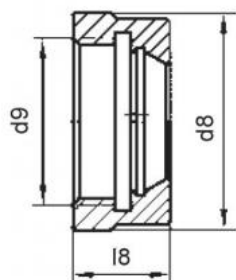

Upínací matice ER 32

Kód produktu: 09-UM-ER32
EAN: 4260073572071
Celní tarif: 8466 1020
Hmotnost: 0,10 kg
Dostupnost: skladem

206,61 Kč bez DPH
325,00 Kč **250,00 Kč s DPH**
13,00 € 8,26 € bez DPH
10,00 € s DPH

Parametry

D 50
Pro ER 32

G M40 x 1,5
SW 45

L 45

Tento produkt najdete v našem [KATALOGU na straně 265 (2021)](#)