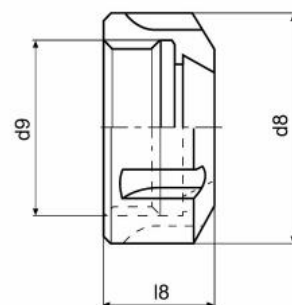

# Upínací matice ER 32

**Kód produktu:** 09-UM-ER32  
**EAN:** 4260073572071  
**Celní tarif:** 8466 1020  
**Hmotnost:** 0,10 kg  
**Dostupnost:** skladem

206,61 Kč bez DPH  
325,00 Kč **250,00 Kč s DPH**  
13,00 € 8,26 € bez DPH  
**10,00 € s DPH**

## Parametry

**D** 50  
**Pro** ER 32

**G** M40 x 1,5  
**SW** 45

**L** 45

Tento produkt najdete v našem [KATALOGU na straně 265 \(2021\)](#)