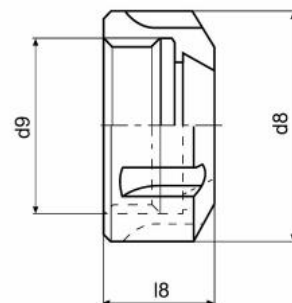

Upínací matice ER 32

Kód produktu: 09-UM-ER32
EAN: 4260073572071
Celní tarif: 8466 1020
Hmotnost: 0,10 kg
Dostupnost: skladem

206,61 Kč bez DPH
325,00 Kč **250,00 Kč s DPH**
8,26 € bez DPH
13,00 € **10,00 € s DPH**

Parametry

D 50
Pro ER 32

G M40 x 1,5
SW 45

L 45

Tento produkt najdete v našem [KATALOGU na straně 265 (2021)](#)