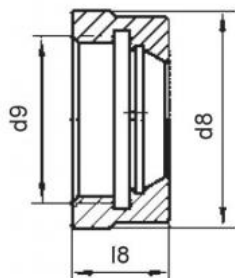

Upínací matice ER 32

Kód produktu: 09-UM-ER32
EAN: 4260073572071
Celní tarif: 8466 1020
Hmotnost: 0,10 kg
Dostupnost: skladem

206,61 Kč bez DPH
325,00 Kč **250,00 Kč s DPH**
8,26 € bez DPH
13,00 € **10,00 € s DPH**

Parametry

D 50
Pro ER 32

G M40 x 1,5
SW 45

L 45

Tento produkt najdete v našem [KATALOGU na straně 265 (2021)](#)