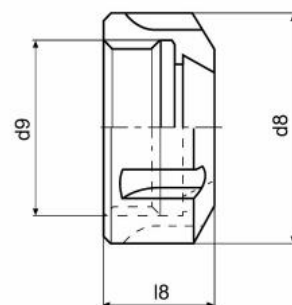

# Upínací matice ER 40

**Kód produktu:** 09-UM-ER40  
**EAN:** 4260073572088  
**Celní tarif:** 8466 1020  
**Hmotnost:** 0,25 kg  
**Dostupnost:** skladem

247,93 Kč bez DPH  
375,00 Kč **300,00 Kč s DPH**  
9,92 € bez DPH  
15,00 € **12,00 € s DPH**

## Parametry

**D** 63  
**Pro** ER 40

**G** M50 x 1,5  
**SW** 58

**L** 58

Tento produkt najdete v našem [KATALOGU na straně 265 \(2021\)](#)