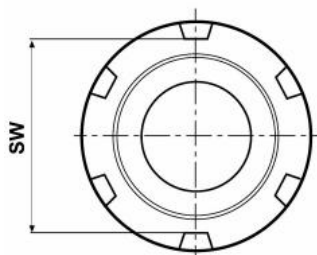

Upínací matice ER 40

Kód produktu: 09-UM-ER40
EAN: 4260073572088
Celní tarif: 8466 1020
Hmotnost: 0,25 kg
Dostupnost: skladem

247,93 Kč bez DPH
375,00 Kč **300,00 Kč s DPH**
9,92 € bez DPH
15,00 € **12,00 € s DPH**

Parametry

D 63
Pro ER 40

G M50 x 1,5
SW 58

L 58

Tento produkt najdete v našem [KATALOGU na straně 265 (2021)](#)