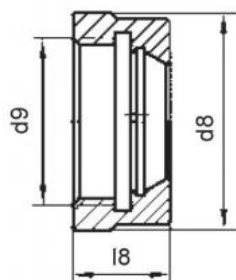

Upínací matice ER 40

Kód produktu: 09-UM-ER40
EAN: 4260073572088
Celní tarif: 8466 1020
Hmotnost: 0,25 kg
Dostupnost: skladem

247,93 Kč bez DPH
375,00 Kč **300,00 Kč s DPH**
9,92 € bez DPH
15,00 € **12,00 € s DPH**

Parametry

D 63
Pro ER 40

G M50 x 1,5
SW 58

L 58

Tento produkt najdete v našem [KATALOGU na straně 265 (2021)](#)