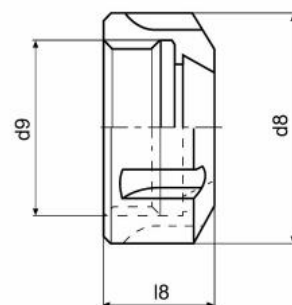

Upínací matice ER 40

Kód produktu: 09-UM-ER40
EAN: 4260073572088
Celní tarif: 8466 1020
Hmotnost: 0,25 kg
Dostupnost: skladem

247,93 Kč bez DPH
375,00 Kč **300,00 Kč s DPH**
15,00 € 9,92 € bez DPH
12,00 € s DPH

Parametry

D 63
Pro ER 40

G M50 x 1,5
SW 58

L 58

Tento produkt najdete v našem [KATALOGU na straně 265 \(2021\)](#)