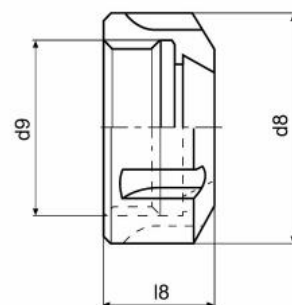

Upínací matice ER 50

Kód produktu: 09-UM-ER50
EAN: 4260073572095
Celní tarif: 8466 1020
Hmotnost: 0,45 kg
Dostupnost: skladem

785,12 Kč bez DPH
~~1 175,00 Kč~~ **950,00 Kč s DPH**
31,41 € bez DPH
~~47,00 €~~ **38,00 € s DPH**

Parametry

D 78
Pro ER 50

G M64 x 2
SW 72

L 72

Tento produkt najdete v našem [KATALOGU na straně 265 (2021)](#)