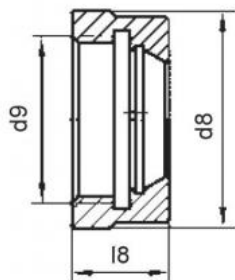

Upínací matice ER 50

Kód produktu: 09-UM-ER50
EAN: 4260073572095
Celní tarif: 8466 1020
Hmotnost: 0,45 kg
Dostupnost: skladem

785,12 Kč bez DPH
~~1 175,00 Kč~~ **950,00 Kč s DPH**
31,41 € bez DPH
~~47,00 €~~ **38,00 € s DPH**

Parametry

D 78
Pro ER 50

G M64 x 2
SW 72

L 72

Tento produkt najdete v našem [KATALOGU na straně 265 (2021)](#)