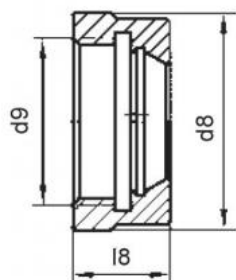

Upínací matice ER 50

Kód produktu: 09-UM-ER50
EAN: 4260073572095
Celní tarif: 8466 1020
Hmotnost: 0,45 kg
Dostupnost: skladem

785,12 Kč bez DPH
~~1 175,00 Kč~~ **950,00 Kč s DPH**
31,41 € bez DPH
~~47,00 €~~ **38,00 € s DPH**

Parametry

D 78
Pro ER 50

G M64 x 2
SW 72

L 72

Tento produkt najdete v našem [KATALOGU na straně 265 (2021)](#)