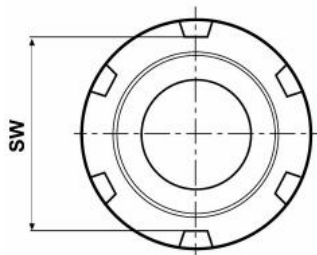

# Upínací matice ER 50

**Kód produktu:** 09-UM-ER50  
**EAN:** 4260073572095  
**Celní tarif:** 8466 1020  
**Hmotnost:** 0,45 kg  
**Dostupnost:** skladem

785,12 Kč bez DPH  
~~1 175,00 Kč~~ **950,00 Kč s DPH**  
31,41 € bez DPH  
~~47,00 €~~ **38,00 € s DPH**

## Parametry

**D** 78  
**Pro** ER 50

**G** M64 x 2  
**SW** 72

**L** 72

Tento produkt najdete v našem [KATALOGU na straně 265 \(2021\)](#)