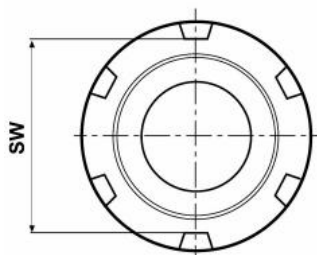

Upínací matice ER 50

Kód produktu: 09-UM-ER50
EAN: 4260073572095
Celní tarif: 8466 1020
Hmotnost: 0,45 kg
Dostupnost: skladem

785,12 Kč bez DPH
~~1 175,00 Kč~~ **950,00 Kč s DPH**
31,41 € bez DPH
~~47,00 €~~ **38,00 € s DPH**

Parametry

D 78
Pro ER 50

G M64 x 2
SW 72

L 72

Tento produkt najdete v našem [KATALOGU na straně 265 (2021)](#)