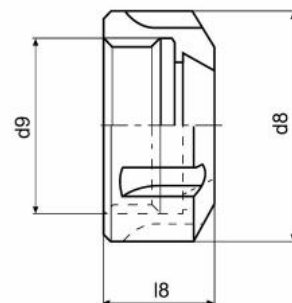

# Upínací matice ER 50

**Kód produktu:** 09-UM-ER50  
**EAN:** 4260073572095  
**Celní tarif:** 8466 1020  
**Hmotnost:** 0,45 kg  
**Dostupnost:** skladem

785,12 Kč bez DPH  
~~1 175,00 Kč~~ **950,00 Kč s DPH**  
31,41 € bez DPH  
~~47,00 €~~ **38,00 € s DPH**

## Parametry

**D** 78  
**Pro** ER 50

**G** M64 x 2  
**SW** 72

**L** 72

Tento produkt najdete v našem [KATALOGU na straně 265 \(2021\)](#)