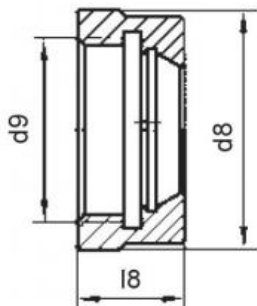

# Upínací matice ER 20, šestihran

**Kód produktu:** 09-UM-ER20H  
**EAN:** 4049794680971  
**Celní tarif:** 8466 1020  
**Hmotnost:** 0,07 kg  
**Dostupnost:** skladem

206,61 Kč bez DPH  
~~325,00 Kč~~ **250,00 Kč s DPH**  
8,26 € bez DPH  
~~13,00 €~~ **10,00 € s DPH**

## Parametry

**D** 34  
**Pro** ER 20

**G** M25 x 1,5  
**SW** 30

**L** 30

Tento produkt najdete v našem [KATALOGU na straně 265 \(2021\)](#)