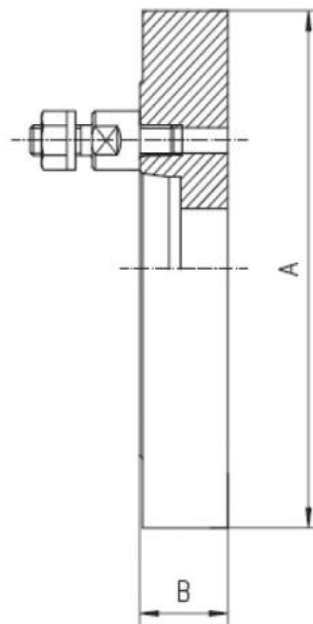

Ocelová příruba hladká 630, DIN 55027-8''

Kód produktu: ZE-FP7-630/8
EAN: 4049794043523
Celní tarif: 8466 2091
Hmotnost: 120,00 kg
Dostupnost: skladem
Způsob přepravy: spedice

29 132,23 Kč bez DPH
44 075,00 Kč **35 250,00 Kč s DPH**
1 165,29 € bez DPH
1 763,00 € **1 410,00 € s DPH**

Parametry

A	605	B	45	E	136.2
Kužel	8	Pro	630		

Tento produkt najdete v našem [KATALOGU na straně 40 \(2021\)](#)