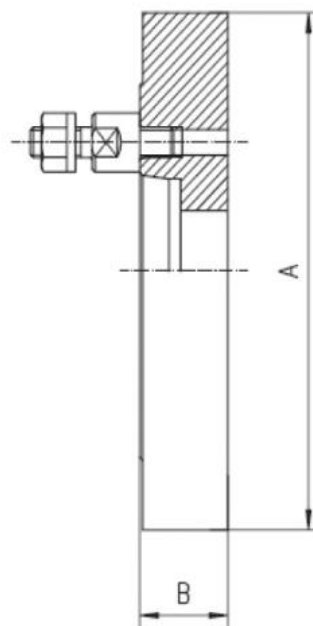

Ocelová příruba hladká 630, DIN 55027-11"

Kód produktu: ZE-FP7-630/11
EAN: 4049794043530
Celní tarif: 8466 2091
Hmotnost: 105,00 kg
Dostupnost: skladem
Způsob přepravy: spedice

29 132,23 Kč bez DPH
44 075,00 Kč **35 250,00 Kč s DPH**
1 165,29 € bez DPH
1 763,00 € **1 410,00 € s DPH**

Parametry

A 605
Kužel 11

B 45
Pro 630

E 192.8

Tento produkt najdete v našem [KATALOGU na straně 40 \(2021\)](#)