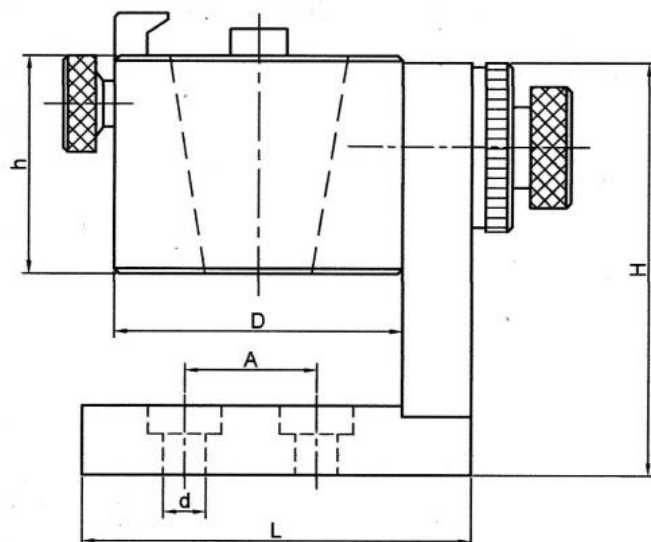

Montážní blok, indexovatelný, VDI 20

Kód produktu: 47-MBS-20
EAN: 4049794010648
Celní tarif: 8466 1038
Hmotnost: 2,25 kg
Dostupnost: skladem

3 780,99 Kč bez DPH
5 725,00 Kč **4 575,00 Kč s DPH**
151,24 € bez DPH
229,00-€ **183,00 € s DPH**

Parametry

A	55
H	132
Velikost	VDI 20

D	83	D1	11
H1	50	L	111

Tento produkt najdete v našem [KATALOGU na straně 269 \(2021\)](#)