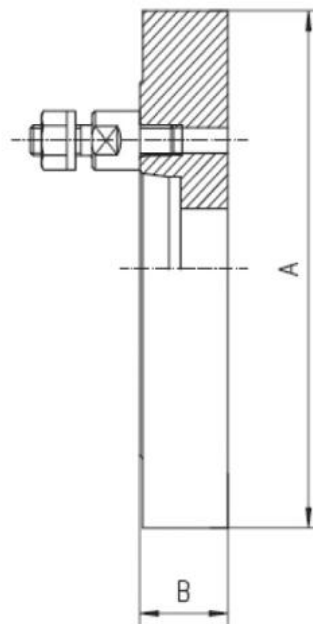

Ocelová příruba hladká 630, DIN 55027-15"

Kód produktu: ZE-FP7-630/15
EAN: 4049794043547
Celní tarif: 8466 2091
Hmotnost: 97,00 kg
Dostupnost: skladem
Způsob přepravy: spedice

29 132,23 Kč bez DPH
44 075,00 Kč **35 250,00 Kč s DPH**
1 165,29 € bez DPH
1 763,00 € **1 410,00 € s DPH**

Parametry

A 605
Kužel 15

B 45
Pro 630

E 281.5

Tento produkt najdete v našem [KATALOGU na straně 40 \(2021\)](#)