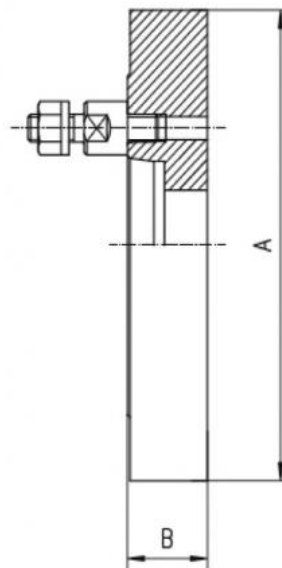

Ocelová příruba hladká 630, DIN 55027-15"

Kód produktu: ZE-FP7-630/15
EAN: 4049794043547
Celní tarif: 8466 2091
Hmotnost: 97,00 kg
Dostupnost: skladem
Způsob přepravy: spedice

36 425,62 Kč bez DPH
44 075,00 Kč s DPH
1 457,02 € bez DPH
1 763,00 € s DPH

Parametry

A 605
Kužel 15

B 45
Pro 630

E 281.5

Tento produkt najdete v našem [KATALOGU na straně 40 \(2021\)](#)