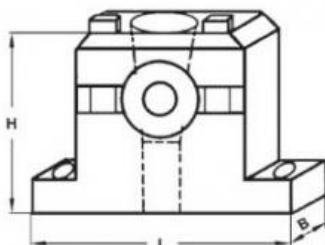

Univerzální montážní blok pro DIN, ISO, BT 30

Kód produktu: 09-MBW-30
EAN: 4049794662823
Celní tarif: 8466 1038
Hmotnost: 1,00 kg
Dostupnost: skladem

2 355,37 Kč bez DPH
~~3 550,00 Kč~~ **2 850,00 Kč s DPH**
94,21 € bez DPH
~~142,00 €~~ **114,00 € s DPH**

Parametry

B 47
Velikost SK 30/ BT 30

H 75

L 126

Tento produkt najdete v našem [KATALOGU na straně 269 \(2021\)](#)