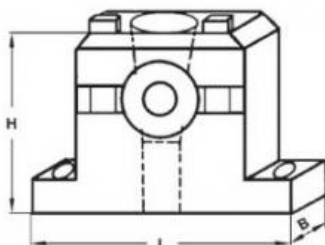

# Univerzální montážní blok pro DIN, ISO, BT 40

**Kód produktu:** 09-MBW-40  
**EAN:** 4049794662830  
**Celní tarif:** 8466 1038  
**Hmotnost:** 1,85 kg  
**Dostupnost:** skladem

2 355,37 Kč bez DPH  
~~3 550,00 Kč~~ **2 850,00 Kč s DPH**  
94,21 € bez DPH  
~~142,00 €~~ **114,00 € s DPH**

## Parametry

**B** 63  
**Velikost** SK 40/ BT 40

**H** 104

**L** 161

Tento produkt najdete v našem [KATALOGU na straně 269 \(2021\)](#)