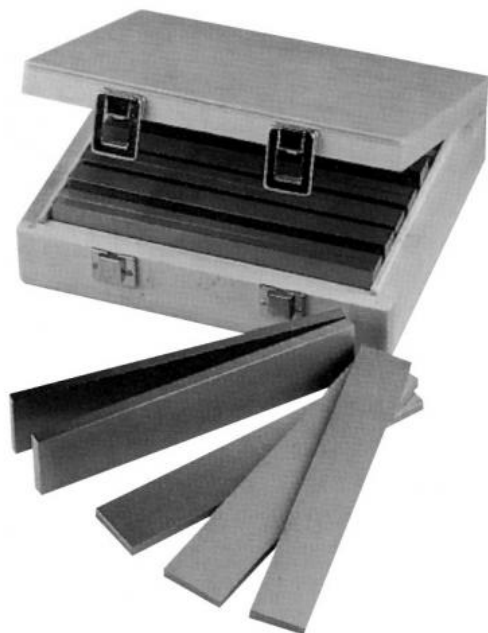

Sada paralelních podložek 120 x 8

Kód produktu: 13-MLRD-120/8
EAN: 4049794657270
Celní tarif: 9017 3000
Hmotnost: 3,90 kg
Dostupnost: skladem

3 966,94 Kč bez DPH
6 000,00 Kč **4 800,00 Kč s DPH**
158,68 € bez DPH
240,00-€ **192,00 € s DPH**

Kompletní nabídka na svetmeridel.cz

Parametry

A	8	B	12/17/22/25/28/32/36/38	L	120
material	alloyed tool steel	Material	legierter Werkzeugstahl	Monžství	je 2/ 2 each
Pár	8	Tvrđost HRC	53-57		

Tento produkt najdete v našem [KATALOGU na straně 279 \(2021\)](#)