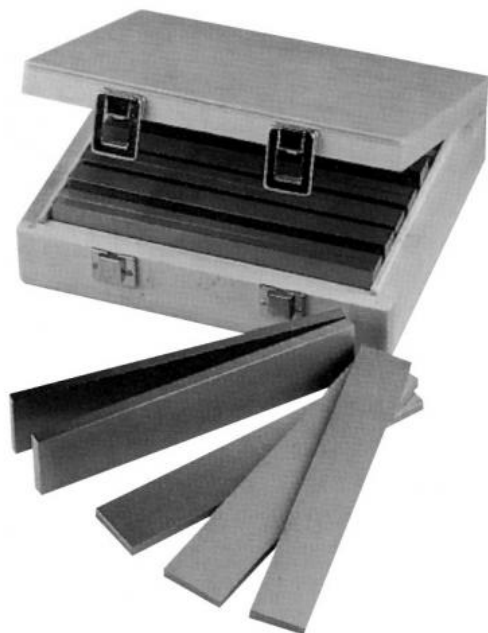

# Sada paralelních podložek 160 x 4

**Kód produktu:** 13-MLRD-160/4  
**EAN:** 4260073577953  
**Celní tarif:** 9017 3000  
**Hmotnost:** 3,20 kg  
**Dostupnost:** skladem

3 078,51 Kč bez DPH  
4 650,00 Kč **3 725,00 Kč s DPH**  
123,14 € bez DPH  
~~186,00 €~~ **149,00 € s DPH**

## Parametry

<b>A</b>	4	<b>B</b>	10/14/18/22/26/30/34/38/42	<b>L</b>	160
<b>material</b>	alloyed tool steel	<b>Material</b>	legierter Werkzeugstahl	<b>Monžství</b>	je 2/ 2 each
<b>Pár</b>	9	<b>Tvrđost HRC</b>	53-57		