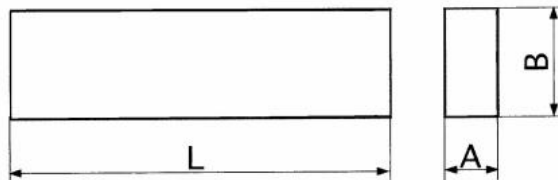

# Sada paralelních podložek 160 x 4

**Kód produktu:** 13-MLRD-160/4  
**EAN:** 4260073577953  
**Celní tarif:** 9017 3000  
**Hmotnost:** 3,20 kg  
**Dostupnost:** skladem

3 078,51 Kč bez DPH  
4 650,00 Kč **3 725,00 Kč s DPH**  
123,14 € bez DPH  
~~186,00 €~~ **149,00 € s DPH**

## Parametry

<b>A</b>	4	<b>B</b>	10/14/18/22/26/30/34/38/42	<b>L</b>	160
<b>material</b>	alloyed tool steel	<b>Material</b>	legierter Werkzeugstahl	<b>Monžství</b>	je 2/ 2 each
<b>Pár</b>	9	<b>Tvrđost HRC</b>	53-57		