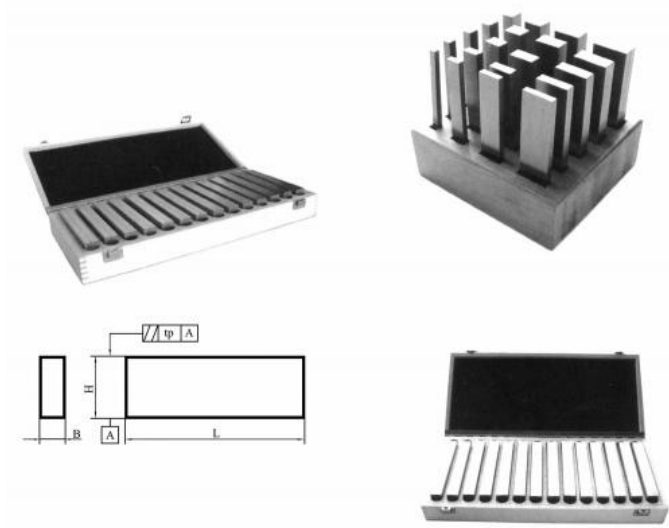

Sada paralelních podložek 120 x 10

Kód produktu: 13-PUS-120/10
EAN: 4049794059869
Celní tarif: 9017 3000
Hmotnost: 6,40 kg
Dostupnost: skladem

2 541,32 Kč bez DPH
3 850,00 Kč **3 075,00 Kč s DPH**

154,00 € 101,65 € bez DPH
123,00 € s DPH

Kompletní nabídka na svetmeridel.cz

Parametry

A	10	B	14/16/18/20/22/24/26/28/30/32/35/40	L	120
material	alloyed tool steel	Material	legierter Werkzeugstahl	Monžství	je 2/ 2 each
Pár	12	Tvrđost HRC	53-57		