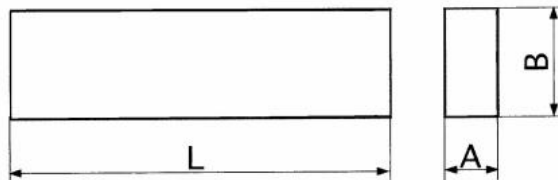

# Sada paralelních podložek 150 x 10

**Kód produktu:** 13-PUS-150/10  
**EAN:** 4049794059876  
**Celní tarif:** 9017 3000  
**Hmotnost:** 10,40 kg  
**Dostupnost:** skladem

3 657,02 Kč bez DPH  
5 525,00 Kč **4 425,00 Kč s DPH**  
146,28 € bez DPH  
221,00-€ **177,00 € s DPH**

## Parametry

<b>A</b>	10	<b>B</b>	14/16/18/20/22/24/26/28/30/32/35/40/45/50	<b>L</b>	150
<b>material</b>	alloyed tool steel	<b>Material</b>	legierter Werkzeugstahl	<b>Monžství</b>	je 2/ 2 each
<b>Pár</b>	14	<b>Tvrđost HRC</b>	53-57		