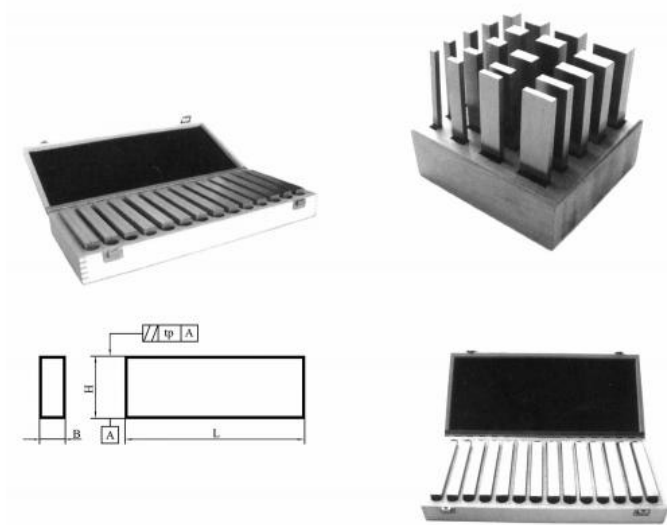

# Sada paralelních podložek 150 x 10

**Kód produktu:** 13-PUS-150/10  
**EAN:** 4049794059876  
**Celní tarif:** 9017 3000  
**Hmotnost:** 10,40 kg  
**Dostupnost:** skladem

3 657,02 Kč bez DPH  
5 525,00 Kč **4 425,00 Kč s DPH**  
146,28 € bez DPH  
221,00-€ **177,00 € s DPH**

## Parametry

<b>A</b>	10	<b>B</b>	14/16/18/20/22/24/26/28/30/32/35/40/45/50	<b>L</b>	150
<b>material</b>	alloyed tool steel	<b>Material</b>	legierter Werkzeugstahl	<b>Monžství</b>	je 2/ 2 each
<b>Pár</b>	14	<b>Tvrđost HRC</b>	53-57		