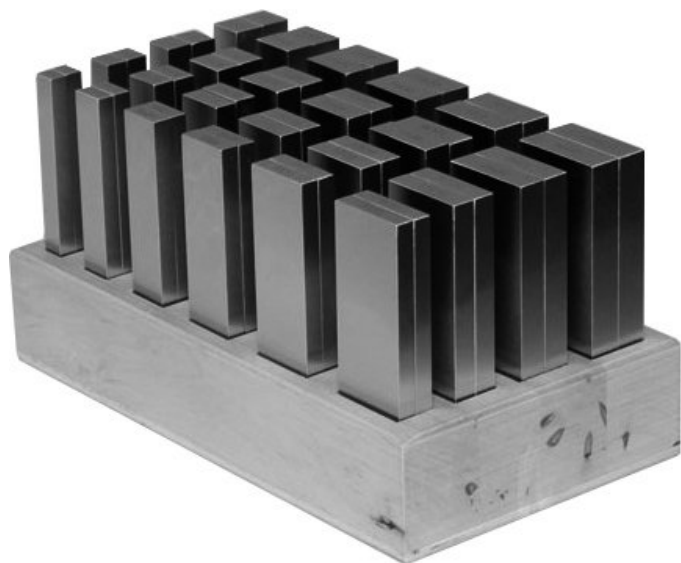

Sada paralelních podložek v dřevěném stojanu, velikost 125

Kód produktu: 13-PUS-125HL
EAN: 4049794059890
Celní tarif: 9017 3000
Hmotnost: 14,85 kg
Dostupnost: skladem

5 578,51 Kč bez DPH
8 425,00 Kč **6 750,00 Kč s DPH**
223,14 € bez DPH
337,00-€ **270,00 € s DPH**

Kompletní nabídka na svetmeridel.cz

Parametry

B x A	11x8/16x8/21x8/26x8/31x8/36x8/13x10/18x10/23x10/28x10/33x10/38x10/15x12/20x12/25x12/30x12/35x12/40x12/17x14/22x14/27x14/32x14/37x14/42x14	L	125	material	alloyed tool steel
Material	legierter Werkzeugstahl	Monžství	je 2/2 each	Pár	24
Tvrđost HRC	56-62				