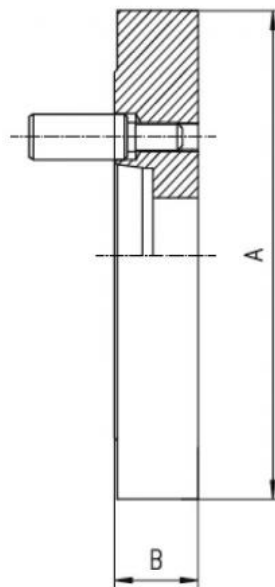

# Ocelová příruba hladká 250, DIN 55029-6"

**Kód produktu:** ZE-FP9-250/6  
**EAN:** 4049794044100  
**Celní tarif:** 8466 2091  
**Hmotnost:** 12,75 kg  
**Dostupnost:** skladem

4 318,18 Kč bez DPH  
6-525,00-Kč **5 225,00 Kč s DPH**  
172,73 € bez DPH  
261,00-€ **209,00 € s DPH**

## Parametry

**A** 253  
**Kužel** 6

**B** 39  
**Pro** 250

**E** 103

Tento produkt najdete v našem [KATALOGU na straně 41 \(2021\)](#)