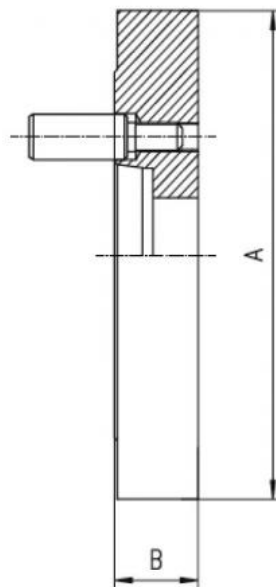

# Ocelová příruba hladká 250, DIN 55029-8''

**Kód produktu:** ZE-FP9-250/8  
**EAN:** 4049794044117  
**Celní tarif:** 8466 2091  
**Hmotnost:** 12,00 kg  
**Dostupnost:** skladem

4 318,18 Kč bez DPH  
6-525,00-Kč **5 225,00 Kč s DPH**  
172,73 € bez DPH  
261,00-€ **209,00 € s DPH**

## Parametry

<b>A</b>	253	<b>B</b>	42	<b>E</b>	136.2
<b>Kužel</b>	8	<b>Pro</b>	250		

Tento produkt najdete v našem [KATALOGU na straně 41 \(2021\)](#)