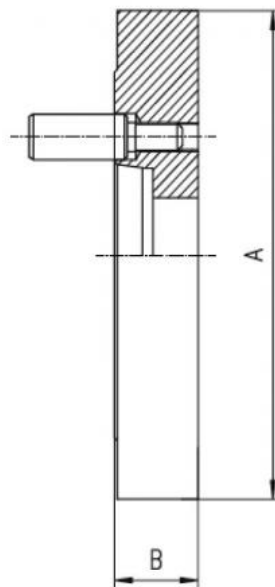

# Ocelová příruba hladká 315, DIN 55029-6"

**Kód produktu:** ZE-FP9-315/6  
**EAN:** 4049794044124  
**Celní tarif:** 8466 2091  
**Hmotnost:** 23,00 kg  
**Dostupnost:** skladem  
**Způsob přepravy:** spedice

## Parametry

<b>A</b>	318	<b>B</b>	42	<b>E</b>	103
<b>Kužel</b>	6	<b>Pro</b>	315		

Tento produkt najdete v našem [KATALOGU na straně 41 \(2021\)](#)