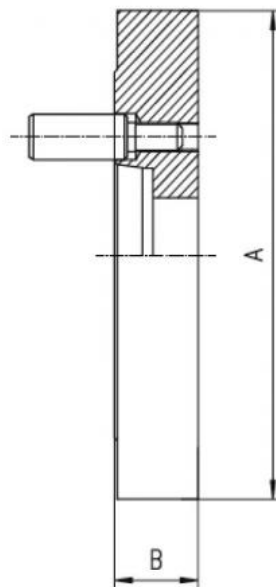

Ocelová příruba hladká 315, DIN 55029-11"

Kód produktu: ZE-FP9-315/11
EAN: 4049794044148
Celní tarif: 8466 2091
Hmotnost: 23,00 kg
Dostupnost: skladem
Způsob přepravy: spedice

9 752,07 Kč bez DPH
14 750,00 Kč **11 800,00 Kč s DPH**
390,08 € bez DPH
590,00 € **472,00 € s DPH**

Parametry

A 318
Kužel 11

B 52
Pro 315

E 192.8

Tento produkt najdete v našem [KATALOGU na straně 41 \(2021\)](#)