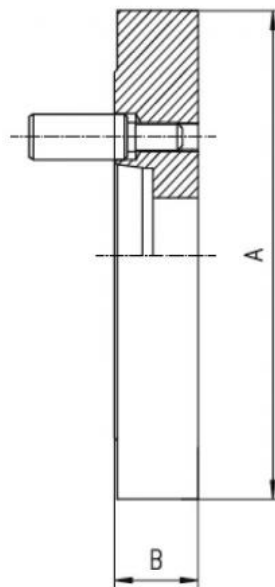

# Ocelová příruba hladká 630, DIN 55029-8''

**Kód produktu:** ZE-FP9-630/8  
**EAN:** 4049794044216  
**Celní tarif:** 8466 2091  
**Hmotnost:** 104,00 kg  
**Dostupnost:** skladem  
**Způsob přepravy:** expedice

## Parametry

<b>A</b>	605	<b>B</b>	42	<b>E</b>	136.2
<b>Kužel</b>	8	<b>Pro</b>	630		

Tento produkt najdete v našem [KATALOGU na straně 41 \(2021\)](#)