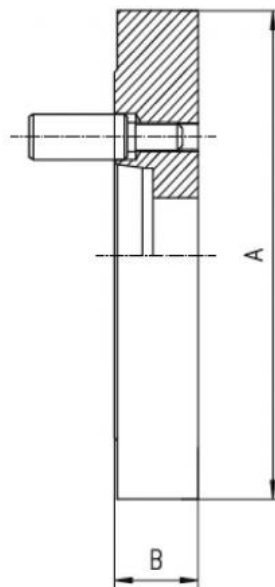

Ocelová příruba hladká 630, DIN 55029-11"

Kód produktu: ZE-FP9-630/11
EAN: 4049794044223
Celní tarif: 8466 2091
Hmotnost: 116,00 kg
Dostupnost: skladem
Způsob přepravy: spedice

30 702,48 Kč bez DPH
46 450,00 Kč **37 150,00 Kč s DPH**
1 228,10 € bez DPH
~~1 858,00 €~~ **1 486,00 € s DPH**

Parametry

A 605
Kužel 11

B 49
Pro 630

E 192.8

Tento produkt najdete v našem [KATALOGU na straně 41 \(2021\)](#)