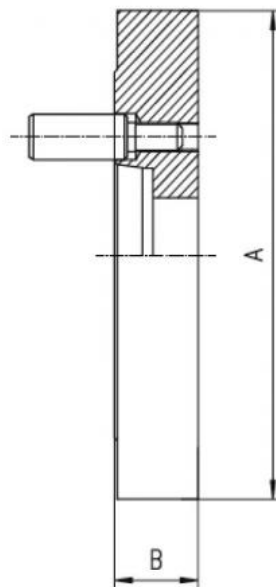

Ocelová příruba hladká 630, DIN 55029-15"

Kód produktu: ZE-FP9-630/15
EAN: 4049794044230
Celní tarif: 8466 2091
Hmotnost: 116,00 kg
Dostupnost: skladem
Způsob přepravy: expedice

30 702,48 Kč bez DPH
46 450,00 Kč **37 150,00 Kč s DPH**
1 228,10 € bez DPH
~~1 858,00 €~~ **1 486,00 € s DPH**

Parametry

A 605
Kužel 15

B 52
Pro 630

E 281.5

Tento produkt najdete v našem [KATALOGU na straně 41 \(2021\)](#)