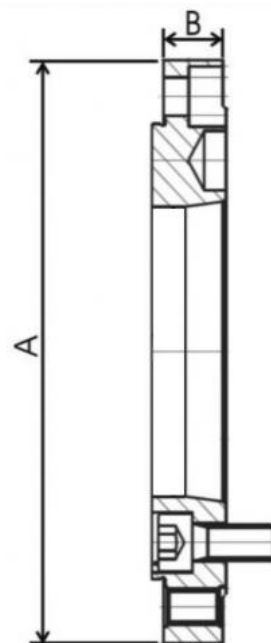

# Ocelová příruba obrobena Ø 200, DIN 55026-4"

**Kód produktu:** ZE-FV6-200/4  
**EAN:** 4049794042953  
**Celní tarif:** 8466 2091  
**Hmotnost:** 3,20 kg  
**Dostupnost:** na dotaz

3 719,01 Kč bez DPH  
5 625,00 Kč **4 500,00 Kč s DPH**  
148,76 € bez DPH  
225,00-€ **180,00 € s DPH**

Pro čelní montáž je nutno sklíčidlo vyvrtat

## Parametry

<b>A</b>	200	<b>B</b>	21	<b>E</b>	61
<b>F</b>	82.6	<b>Kužel</b>	4	<b>Pro</b>	200

Tento produkt najdete v našem [KATALOGU na straně 41 \(2021\)](#)