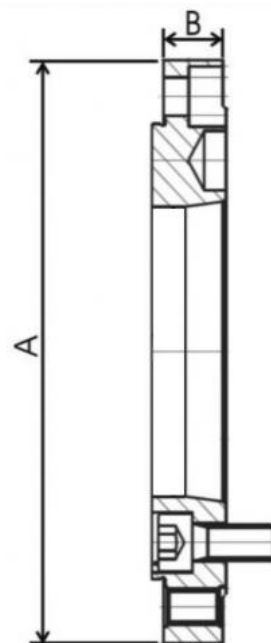

Ocelová příruba obrobena Ø 200, DIN 55026-6"

Kód produktu: ZE-FV6-200/6
EAN: 4049794042977
Celní tarif: 8466 2091
Hmotnost: 3,20 kg
Dostupnost: skladem

4 648,76 Kč bez DPH
5 625,00 Kč s DPH
185,95 € bez DPH
225,00 € s DPH

Pro čelní montáž je nutno sklíčidlo vyvrtat

Parametry

A	200	B	21	E	103
F	133.4	Kužel	6	Pro	200

Tento produkt najdete v našem [KATALOGU na straně 41 \(2021\)](#)