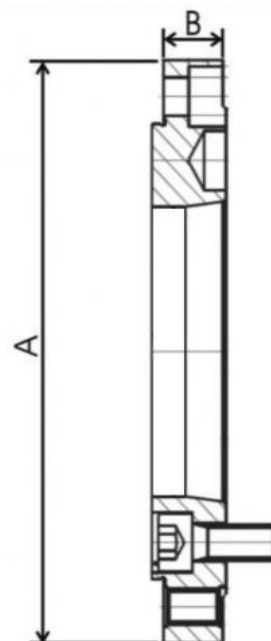

Ocelová příruba obrobena Ø 250, DIN 55026-8"

Kód produktu: ZE-FV6-250/8
EAN: 4049794043004
Celní tarif: 8466 2091
Hmotnost: 14,28 kg
Dostupnost: na dotaz

6 219,01 Kč bez DPH
7 525,00 Kč s DPH
248,76 € bez DPH
301,00 € s DPH

Pro čelní montáž je nutno sklíčidlo vyvrtat

Parametry

| | | | | | |
|----------|-------|--------------|----|------------|-------|
| A | 315 | B | 26 | E | 136.2 |
| F | 171.4 | Kužel | 8 | Pro | 315 |

Tento produkt najdete v našem [KATALOGU na straně 41 \(2021\)](#)