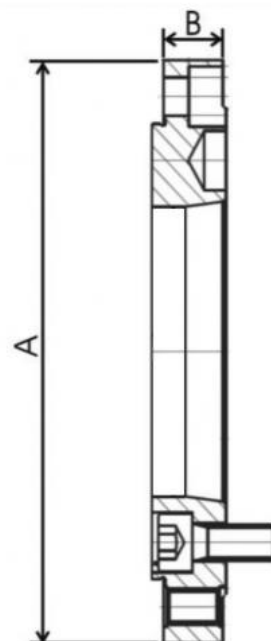

# Ocelová příruba obrobena Ø 315, DIN 55026-8"

**Kód produktu:** ZE-FV6-315/8  
**EAN:** 4049794043028  
**Celní tarif:** 8466 2091  
**Hmotnost:** 16,05 kg  
**Dostupnost:** na dotaz  
**Způsob přepravy:** spedice

## Parametry

<b>A</b>	315	<b>B</b>	33	<b>E</b>	136.2
<b>F</b>	171.4	<b>Kužel</b>	8	<b>Pro</b>	315

Tento produkt najdete v našem [KATALOGU na straně 41 \(2021\)](#)