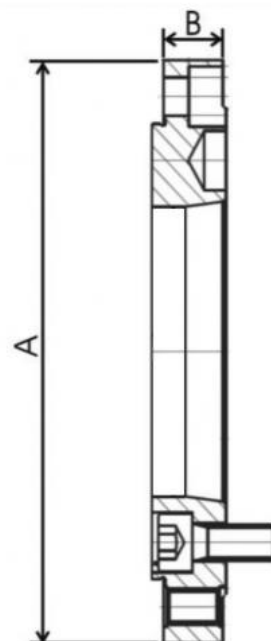

Ocelová příruba obrobena Ø 315, DIN 55026-8"

Kód produktu: ZE-FV6-315/8
EAN: 4049794043028
Celní tarif: 8466 2091
Hmotnost: 16,05 kg
Dostupnost: na dotaz
Způsob přepravy: spedice

8 553,72 Kč bez DPH
12 950,00 Kč **10 350,00 Kč s DPH**
342,15 € bez DPH
518,00 € **414,00 € s DPH**

Pro čelní montáž je nutno sklíčidlo vyvrtat

Parametry

A	315	B	33	E	136.2
F	171.4	Kužel	8	Pro	315

Tento produkt najdete v našem [KATALOGU na straně 41 \(2021\)](#)