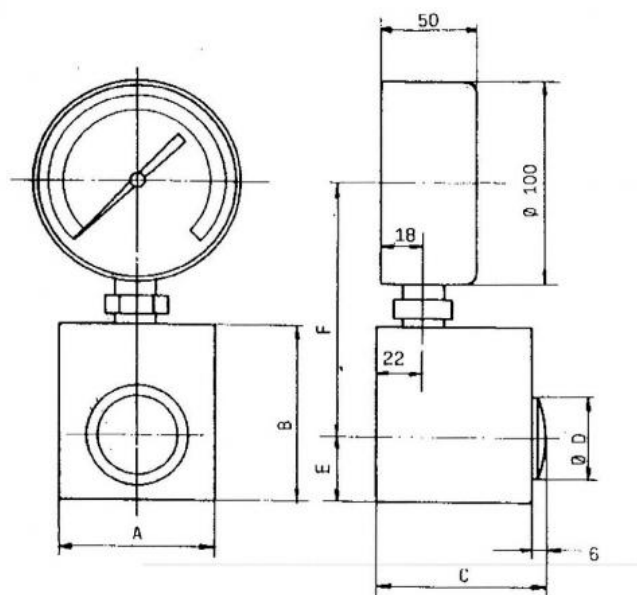

Měřič upínací síly pro svěráky 6 kN

Kód produktu: 14-SKS-S6
EAN: 4049794662854
Celní tarif: 9017 8090
Hmotnost: 1,20 kg
Dostupnost: do týdne

26 652,89 Kč bez DPH
40 325,00 Kč **32 250,00 Kč s DPH**
1 066,12 € bez DPH
1 613,00 € **1 290,00 € s DPH**

pro určení síly upínacích zařízení

Kompletní nabídka na svetmeridel.cz

Parametry

A	45	B	50	C	45
D	12	E	14	F	108
kg	1.2	Max.up.síla daN	0,6-6,0	measuring precision	+/- 1% of the end scale value
Měřicí přesnost	+/- 1% des Skalenendwerts				