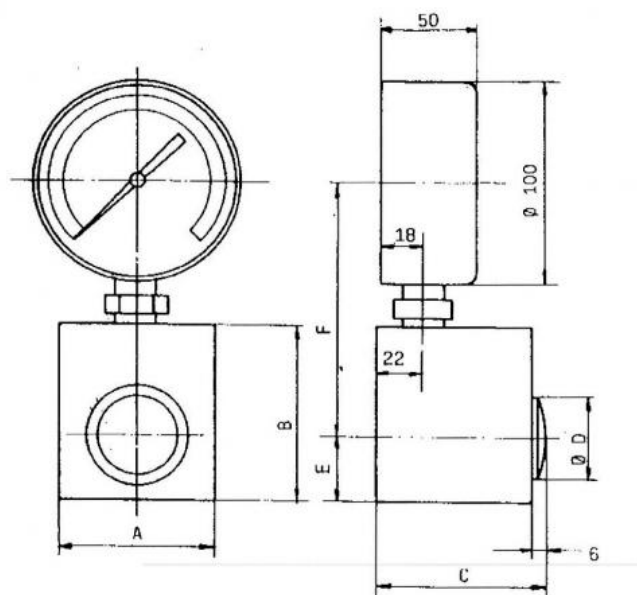

Měřič upínací síly pro svěráky 10 kN

Kód produktu: 14-SKS-S10
EAN: 4049794662861
Celní tarif: 9017 8090
Hmotnost: 1,20 kg
Dostupnost: do týdne

26 652,89 Kč bez DPH
40 325,00 Kč **32 250,00 Kč s DPH**
1 066,12 € bez DPH
1 613,00 € **1 290,00 € s DPH**

pro určení síly upínacích zařízení

Kompletní nabídka na svetmeridel.cz

Parametry

A	45	B	50	C	45
D	12	E	14	F	108
kg	1.2	Max.up.síla daN	1,0-10,0	measuring precision	+/- 1% of the end scale value
Měřicí přesnost	+/- 1% des Skalenendwerts				