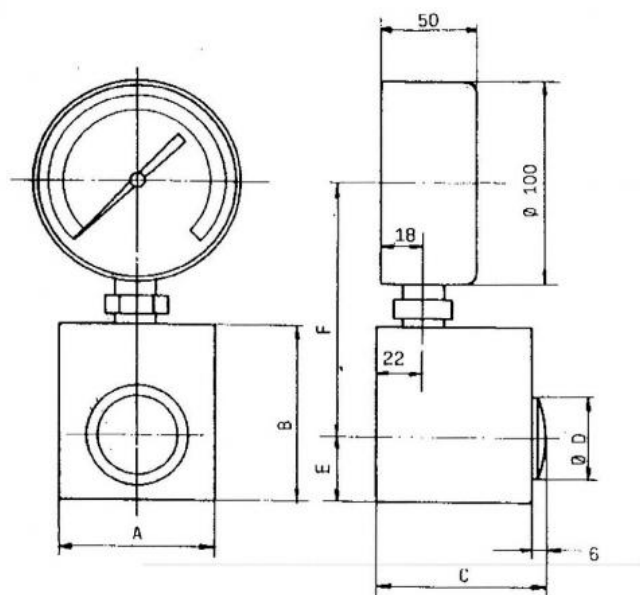

# Měřič upínací síly pro svěráky 25 kN

**Kód produktu:** 14-SKS-S25  
**EAN:** 4049794662885  
**Celní tarif:** 9017 8090  
**Hmotnost:** 1,70 kg  
**Dostupnost:** do týdne

27 623,97 Kč bez DPH  
41 775,00 Kč **33 425,00 Kč s DPH**  
1 104,96 € bez DPH  
1 671,00 € **1 337,00 € s DPH**

## Parametry

<b>A</b>	55	<b>B</b>	65	<b>C</b>	55
<b>D</b>	20	<b>E</b>	20	<b>F</b>	117
<b>kg</b>	1.7	<b>Max.up.síla daN</b>	2,5-25,0	<b>measuring precision</b>	+/- 1% of the end scale value
<b>Měřicí přesnost</b>	+/- 1% des Skalenendwerts				